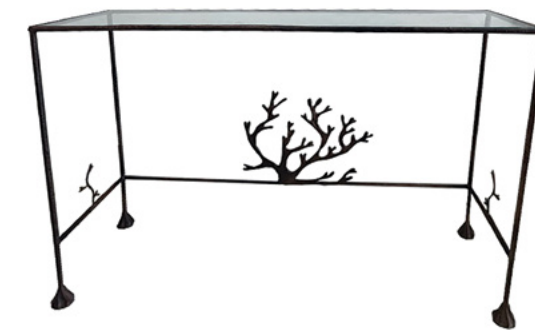

BICHE

730 €  
30 cm / 12"  
Réf.5030  
en stock

CERF

760 €  
30 cm / 12"  
Réf.5040  
en stock

CHAT

250 €  
23 cm / 9"  
Réf.5000  
en stock

BB CHAT

190 €  
18 cm / 7"  
Réf.5010  
en stock

OLIVIER

1 980 €  
82\*58 cm  
32\*23"  
Réf.4030  
en stock

2 460 €  
95\*75 cm  
37\*30"  
Réf.4040  
en stock

CORAIL

970 €  
55 cm / 22"  
Réf.4050

MANOIR

680 €  
75 cm / 30"  
Réf.4010  
en stock

3 800 €  
120\*30\*80 cm / 47\*12\*31"  
Réf.7200  
en stock

CAFÉ DE PARIS

770 €  
63 cm / 25"  
Réf.7030  
en stock

1 290 €  
72 cm / 28"  
Réf.7010  
en stock

Patine Or