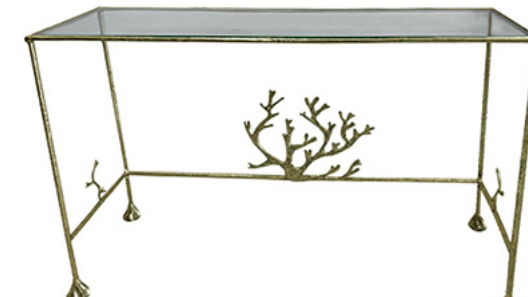

CORAIL

3 980 €
120*30*80 cm / 47*12*31"
Réf.7203